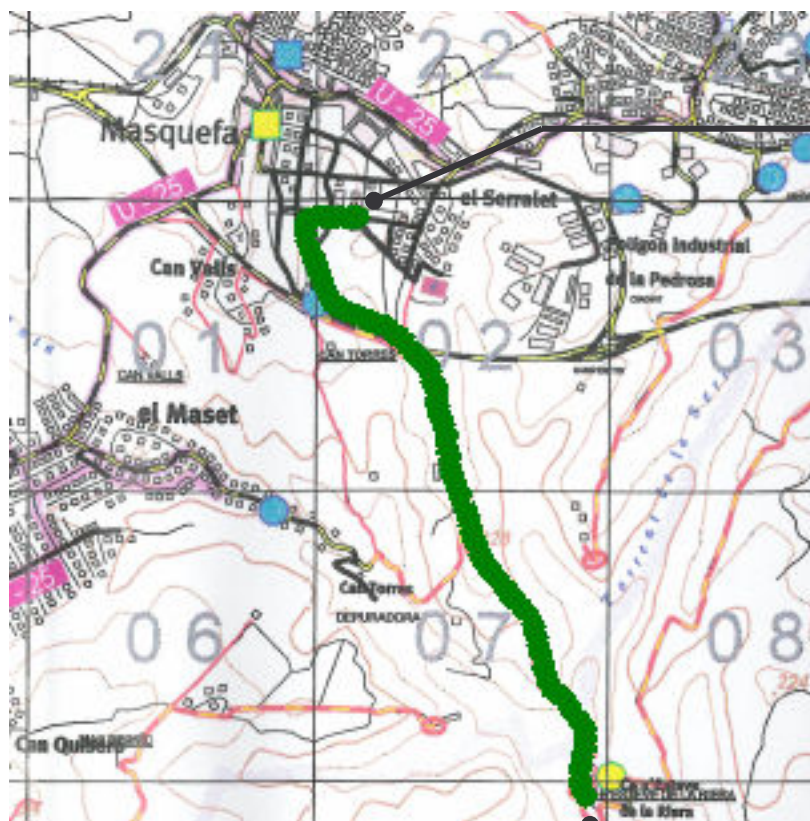

RECORREGUT

Punt de sortida
CRARC

Masia de
Ca'n Esteve

Celebrem el Dia Mundial del Medi Ambient!!!

Organitza:

AJUNTAMENT DE LA VILA DE MASQUEFA

Col·labora:

ADF - VIF Masquefa
Policia Local
Club Excursionista Anoia